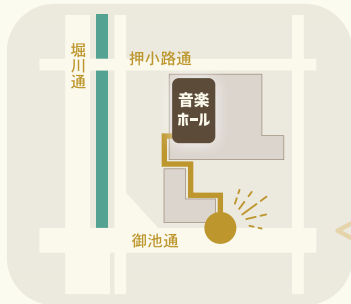

京都市立京都堀川音楽高等学校

第18回 ピアノコンサート

～1、2年生選抜生徒たちによるソロ演奏をお楽しみください～

2024年

2月24日(土)

14時開演 (13時30分開場)

今年
は
会場
が
変わります

今年は会場が変わります

京都堀川音楽高校
音楽ホール

入場無料

全席自由

事前申込制

御池通
から
お入り
ください

申込について

申込フォームに
必要事項を入力のうえ、
お申し込みください。

申込受付期間